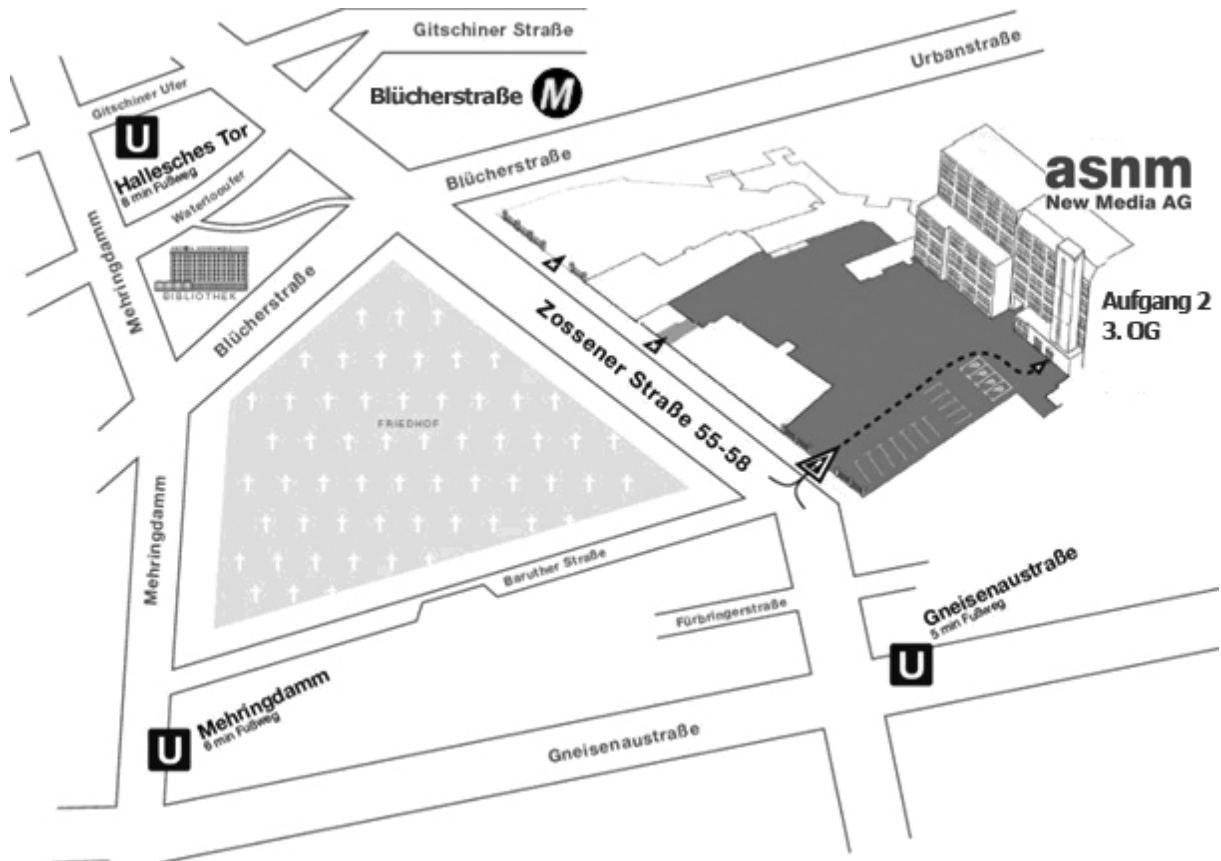

# Lageplan

ASNM New Media AG | Zossener Straße 55 | 10961 Berlin | Tel: +49 (0)30 - 698 02 110

- U-Bahnhof Hallesches Tor: **U1** und **U6** (8 Minuten Fußweg)
- U-Bahnhof Mehringdamm: **U6** und **U7** (6 Minuten Fußweg)
- U-Bahnhof Gneisenaustraße: **U7** (5 Minuten Fußweg)
- Bushaltestelle Blücherstraße: Metrobus **M41** (5 Minuten Fußweg)